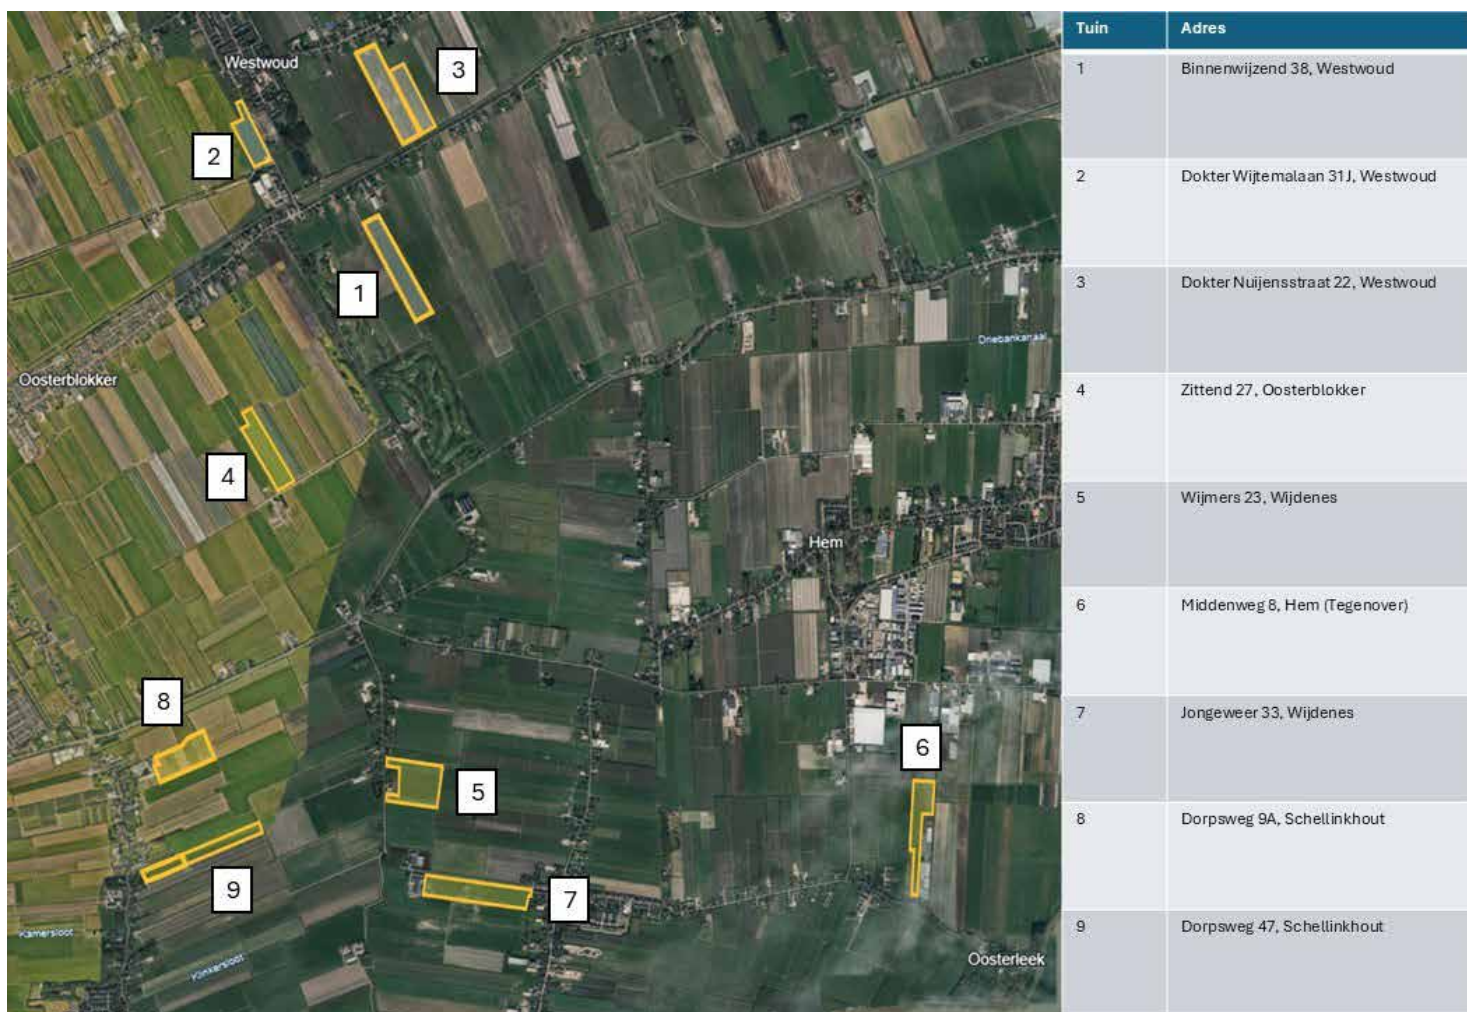

## TULPENTEELT:

- 8.1 In de uitvoeringsrichtlijn tulp en de uitvoeringsrichtlijn protocol stengelaal (*Ditylenchus* Dispacijvan de BKD zijn specifiek voorschriften opgenomen ter voorkoming van verspreiding van stengelaal. Zowel verkoper als koper is gehouden deze voorschriften onverkort na te komen.
- 8.2 Van de partijen tulpen, die tijdens een Groene Veiling gekocht worden, dient van de betreffende teeltlocatie, 2 tot 4 werkdagen na het rooien, een grondbemonstering plaats te vinden op stengelaal. Deze grondbemonstering kan vervallen als de voorgaande 4 jaren op die teeltlocatie geen bloembollenwaardplant is geteeld en dit aan de BKD voor 1 mei van het groeiseizoen middels het formulier “verklaring tulpmateriaal bestemd voor doorteelt” - is gemeld;
- 8.3 De koper(s) dienen het moment van rooien vooraf aan de BKD te melden.
- 8.4 Zolang de uitslag nog niet bekend is, is de partij tulpen niet geschikt voor doorteelt. Wanneer koper voorafgaand aan de uitslag (delen van) de partij tulpen gekocht op de Groene Veiling wil verhandelen, dient men op de leveringsnota te vermelden “niet geschikt voor doorteelt”.
- 8.5 Zodra de uitslag bekend is, informeert de BKD verkoper en kopers het resultaat van het grondmonsteronderzoek.
- 8.6 Bij een positieve uitslag (stengelaal aangetroffen in het grondmonster van de betreffende partij) blijft de partij “niet geschikt voor doorteelt”. Bij verhandeling van (delen van) de partij moet op de leveringsnota staan vermeld: “niet geschikt voor doorteelt”.
- 8.7 Bij een negatieve uitslag ( geen stengelaal aangetroffen in het grondmonster van de betreffende partij) kan verhandeling plaatsvinden zonder vermelding “niet geschikt voor doorteelt” op de leveringsnota.
- 8.8 Hobaho en BKD zijn niet aansprakelijk indien verkoper of koper bepalingen uit de BKD uitvoeringsrichtlijnen niet nakomt.